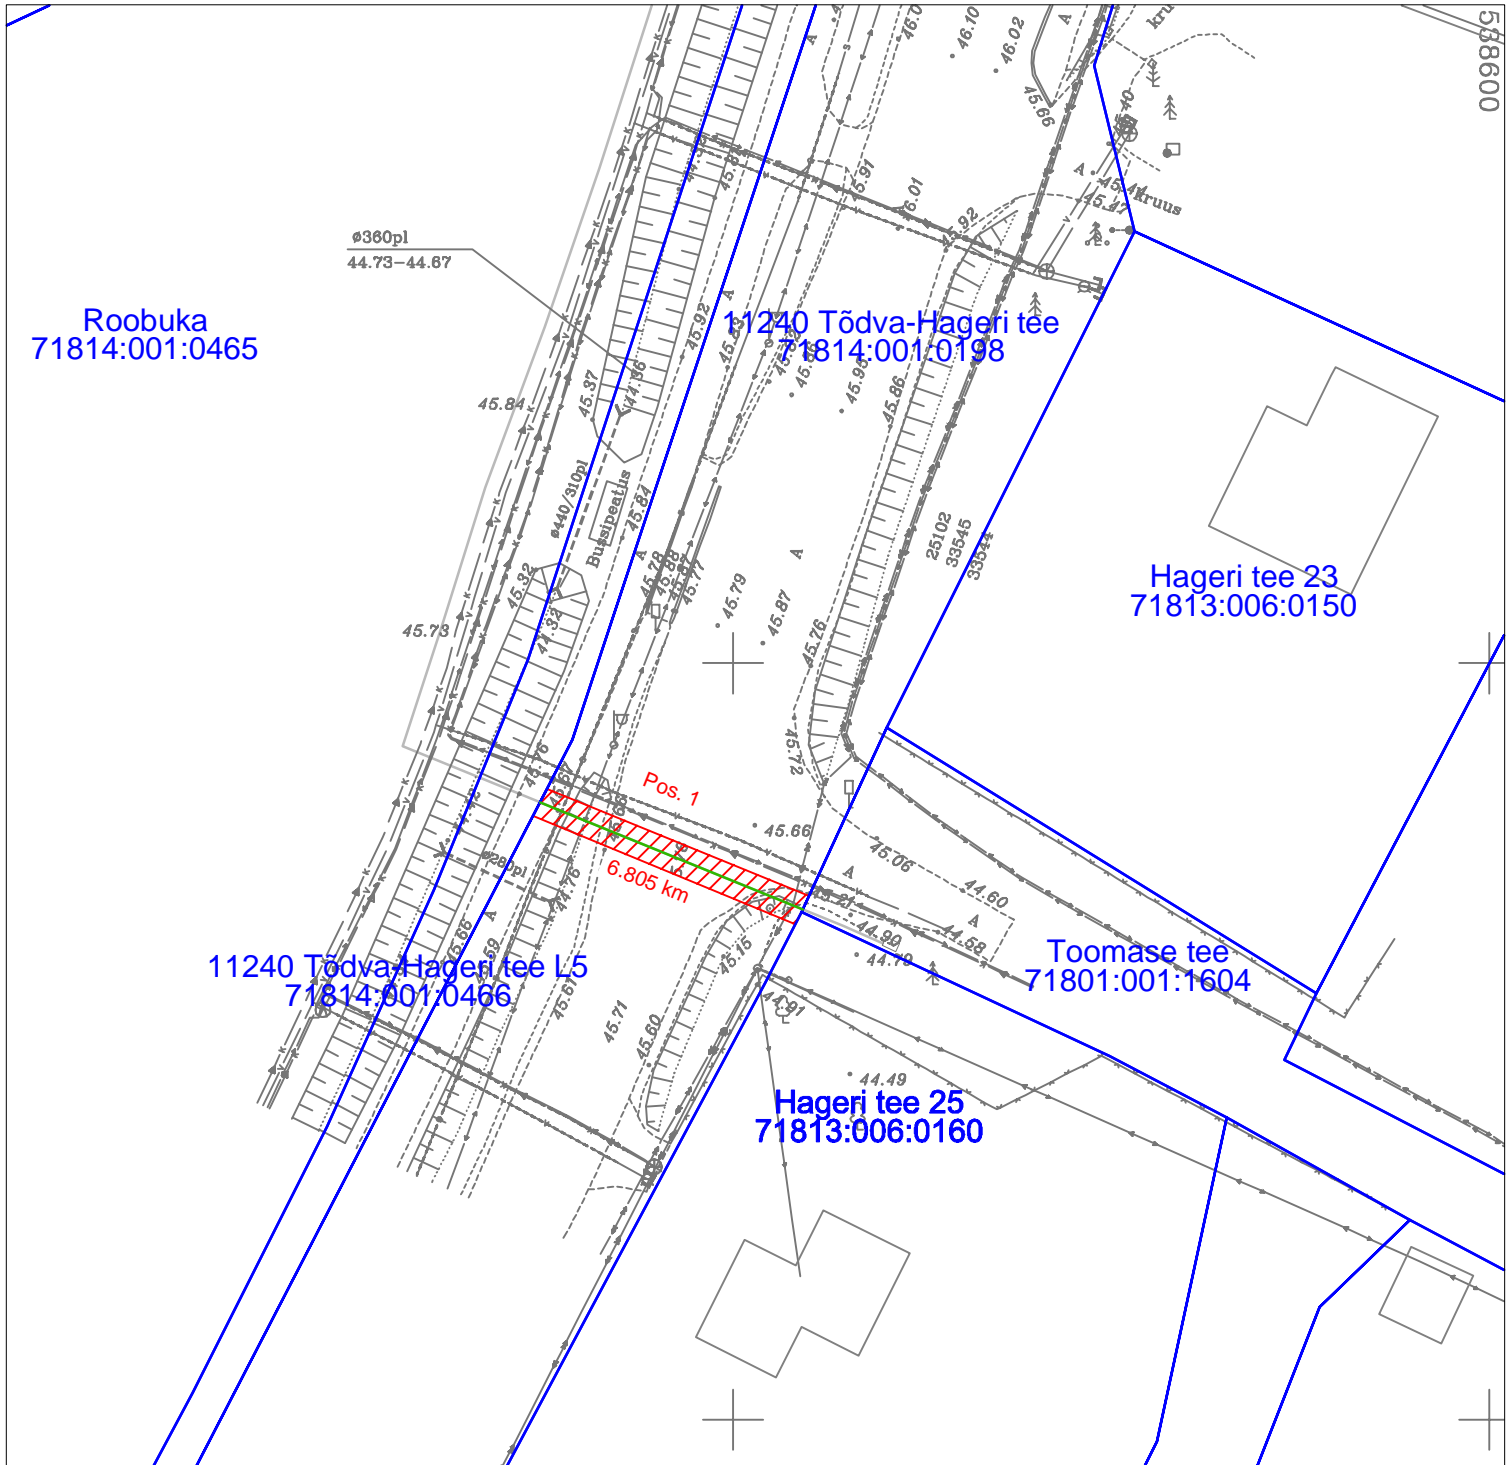

Isikliku kasutusõiguse seadmise plaan
Harju maakond, Saku vald, Roobuka küla
11240 Tõdva-Hageri tee (71814:001:0198)

Jrk nr	IKÕ ala pos nr (plaanil)	Kinnistu registriosa number	Katastriüksuse tunnus, nimi ja sihtotstarve	Asukoht riigitee (nr ja nimi) suhtes (lõigu algus ja lõpp km)	IKÕ ala pindala ruutmeetrites m ²
1.	Pos 1	10206850	11240 Tõdva-Hageri tee (71814:001:0198) transpordimaa	11240 Tõdva-Hageri tee 6.805 km	38 m ²

Leppemärgid:

- Kasutusõiguse ala
- Side maakaabel mikrotorustikus
- Katastriüksuse piir

Projekt Passiivse elektroonilise side juurdepääsuvõrgu rajamine, Roobuka küla, Saku vald, Harju maakond				Tellija Enefit Connect OÜ			
LEONHARD WEISS LEONHARD WEISS OÜ E-post estonia@leonhard-weiss.com Telefon +372 601 2285 Registrikood 12083348				Joonis Isikliku kasutusõiguse seadmise plaan			Joonise nr 1
Projekteeris	Janek Lõhmus			53 477 135	Mõõtkaava	M 1: 500	
Kontrollis	Janek Lõhmus			53 477 135	Staadium	Põhiprojekt	
Projektijuht	Janek Lõhmus			53 477 135	Keel	Leht 1 Lehti 1	
					EST		